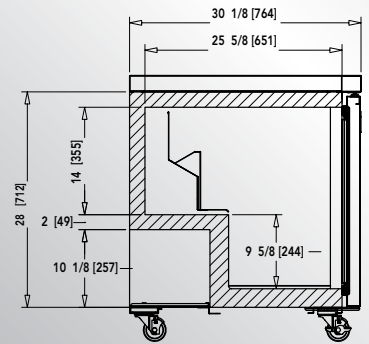

# GP-MT-RB-2PS-18

**Gelum**  
PROFESIONAL

Mesa refrigeradora mediana, para colocar debajo de mostradores,  
con superficie plana de trabajo  
Large size undercounter refrigerator with flat worktop

Vista superior / Top view:  
Pulg. [mm] / In [mm]:

Vista lateral / Side view:  
Pulg. [mm] / In [mm]:

- Conveniencia: top de acero inoxidable de alta durabilidad y resistencia.
- Segura y confiable: halador empotrado para mejorar el proceso en la cocina, al utilizar menor espacio.
- Diseño premium y robusto: gabinete exterior y sobremostrador en acero inoxidable 430.
- Fondo de tina y pared interior trasera de acero inoxidable 430.
- Paredes interiores laterales de aluminio.
- Control electrónico de temperatura.
- Micromotores electrónicos para menor consumo de energía.
- Rodos.
- Aislante de poliuretano, libre de CFCs, con ciclopentano como agente espumante.

DIMENSIONS DIMENSIONES			CAPACITY* CAPACIDAD*		SHIPPING ENVÍO	TECHNICAL INFORMATION INFORMACIÓN TÉCNICA					
Height Alto	Width Frente	Depth Fondo	Cubic ft / Lt. Pies <sup>3</sup> / lts.	Shelves Parrillas	40' / 45' - container Contenedor de 40' / 45'	Temperature Temperatura	HP	Weight Kg (Net/Gross) Peso Kg (Neto/Bruto)	Refrigerant Refrigerante	Voltage Voltaje	Doors Puertas
34 9/16 878	59 3/4 1,518	30 1/8 764	17.5 / 495	2	28 / 32	34°F – 39°F +1°C – +4°C	1/6	152 / 168	R 290	115V/60Hz/1	2