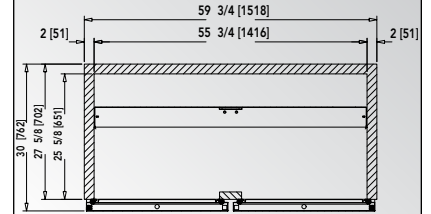

# GP-MT-RB-2PS-18

**Gelum**  
PROFESIONAL

Mesa refrigeradora mediana, para colocar debajo de mostradores,  
con superficie plana de trabajo  
Large size undercounter refrigerator with flat worktop

Vista superior / Top view:  
Pulg. [mm] / In [mm]:

Vista lateral / Side view:  
Pulg. [mm] / In [mm]:

- Conveniencia: top de acero inoxidable de alta durabilidad y resistencia.
- Segura y confiable: halador empotrado para mejorar el proceso en la cocina, al utilizar menor espacio.
- Diseño premium y robusto: gabinete exterior y sobremostrador en acero inoxidable 430.
- Fondo de tina y pared interior trasera de acero inoxidable 430.
- Paredes interiores laterales de aluminio.
- Control electrónico de temperatura.
- Micromotores electrónicos para menor consumo de energía.
- Rodos.
- Aislante de poliuretano, libre de CFCs, con ciclopentano como agente espumante.

DIMENSIONS DIMENSIONES			CAPACITY* CAPACIDAD*		SHIPPING ENVÍO	TECHNICAL INFORMATION INFORMACIÓN TÉCNICA					
Height Alto	Width Frente	Depth Fondo	Cubic ft / Lt. Pies <sup>3</sup> / lts.	Shelves Parrillas	40' / 45' - container Contenedor de 40' / 45'	Temperature Temperatura	HP	Weight Kg (Net/Gross) Peso Kg (Neto/Bruto)	Refrigerant Refrigerante	Voltage Voltaje	Doors Puertas
34 9/16 878	59 3/4 1,518	30 1/8 764	17.5 / 495	2	28 / 32	34°F – 39°F +1°C – +4°C	1/6	152 / 168	R 290	115V/60Hz/1	2