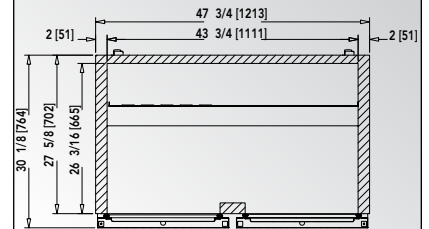

GP-MT-RB-2PS-14

Gelum
PROFESIONAL

Mesa refrigeradora mediana, para colocar debajo de mostradores,
con superficie plana de trabajo
Medium size undercounter refrigerator with flat worktop

Vista superior / Top view:
Pulg. [mm] / In [mm]:

Vista lateral / Side view:
Pulg. [mm] / In [mm]:

CARACTERÍSTICAS:

- Conveniencia: top de acero inoxidable de alta durabilidad y resistencia.
- Segura y confiable: halador empotrado para mejorar el proceso en la cocina, al utilizar menor espacio.
- Diseño premium y robusto: gabinete exterior y sobremostrador en acero inoxidable 430.
- Fondo de tina y pared interior trasera de acero inoxidable 430.
- Paredes interiores laterales de aluminio.
- Control electrónico de temperatura.
- Micromotores electrónicos para menor consumo de energía.
- Rodos.
- Aislante de poliuretano, libre de CFCs, con ciclopentano como agente espumante.

DIMENSIONS DIMENSIONES			CAPACITY* CAPACIDAD*		SHIPPING ENVÍO	TECHNICAL INFORMATION INFORMACIÓN TÉCNICA					
Height Alto	Width Frente	Depth Fondo	Cubic ft / Lt. Pies3 / lts.	Shelves Parrillas	40' / 45' - container Contenedor de 40' / 45'	Temperature Temperatura	HP	Weight Kg (Net/Gross) Peso Kg (Neto/Bruto)	Refrigerant Refrigerante	Voltage Voltaje	Doors Puertas
34 9/16 878	47 3/4 1,213	30 1/8 764	13.7 / 388	2	46 / 52	34°F - 39°F +1°C - +4°C	1/6	114 / 132	R 290	115V/60Hz/1	2