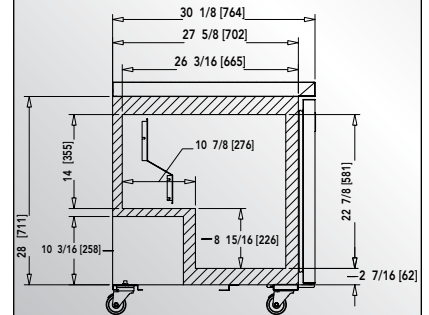

GP-MT-RB-2PS-14

Gelum
PROFESIONAL

Mesa refrigeradora mediana, para colocar debajo de mostradores,
con superficie plana de trabajo
Medium size undercounter refrigerator with flat worktop

Vista superior / Top view:
Pulg. [mm] / In [mm]:

Vista lateral / Side view:
Pulg. [mm] / In [mm]:

CARACTERÍSTICAS:

- Conveniencia: top de acero inoxidable de alta durabilidad y resistencia.
- Segura y confiable: halador empotrado para mejorar el proceso en la cocina, al utilizar menor espacio.
- Diseño premium y robusto: gabinete exterior y sobremostrador en acero inoxidable 430.
- Fondo de tina y pared interior trasera de acero inoxidable 430.
- Paredes interiores laterales de aluminio.
- Control electrónico de temperatura.
- Micromotores electrónicos para menor consumo de energía.
- Rodos.
- Aislante de poliuretano, libre de CFCs, con ciclopentano como agente espumante.

DIMENSIONS DIMENSIONES			CAPACITY* CAPACIDAD*		SHIPPING ENVÍO	TECHNICAL INFORMATION INFORMACIÓN TÉCNICA					
Height Alto	Width Frente	Depth Fondo	Cubic ft / Lt. Pies3 / lts.	Shelves Parrillas	40' / 45' - container Contenedor de 40' / 45'	Temperature Temperatura	HP	Weight Kg (Net/Gross) Peso Kg (Neto/Bruto)	Refrigerant Refrigerante	Voltage Voltaje	Doors Puertas
34 9/16 878	47 3/4 1,213	30 1/8 764	13.7 / 388	2	46 / 52	34°F - 39°F +1°C - +4°C	1/6	114 / 132	R 290	115V/60Hz/1	2