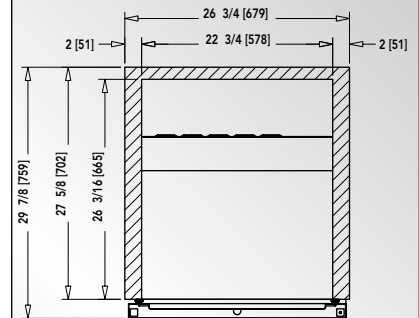

GP-MT-RB-1PS-07

Gelum
PROFESIONAL

Mesa refrigeradora pequeña, para colocar debajo de mostradores,
con superficie plana de trabajo
Small size undercounter refrigerator with flat worktop

Vista superior / Top view:
Pulg. [mm] / In [mm]:

Vista lateral / Side view:
Pulg. [mm] / In [mm]:

CARACTERÍSTICAS:

- Conveniencia: top de acero inoxidable de alta durabilidad y resistencia.
- Segura y confiable: halador empotrado para mejorar el proceso en la cocina, al utilizar menor espacio.
- Diseño premium y robusto: gabinete exterior y sobremostrador en acero inoxidable 430.
- Fondo de tina y pared interior trasera de acero inoxidable 430.
- Paredes interiores laterales de aluminio.
- Control electrónico de temperatura.
- Micromotores electrónicos para menor consumo de energía.
- Rodos.
- Aislante de poliuretano, libre de CFCs, con ciclopentano como agente espumante.

DIMENSIONS DIMENSIONES			CAPACITY* CAPACIDAD*		SHIPPING ENVÍO	TECHNICAL INFORMATION INFORMACIÓN TÉCNICA					
Height Alto	Width Frente	Depth Fondo	Cubic ft / Lt. Pies3 / lts.	Shelves Parrillas	40' / 45' - container Contenedor de 40' / 45'	Temperature Temperatura	HP	Weight Kg (Net/Gross) Peso Kg (Neto/Bruto)	Refrigerant Refrigerante	Voltage Voltaje	Doors Puertas
34 9/16 878	26 3/4 679	30 1/8 764	7 / 204	1	88 / 100	34°F - 39°F +1°C - +4°C	1/6	80 / 91	R 290	115V/60Hz/1	1