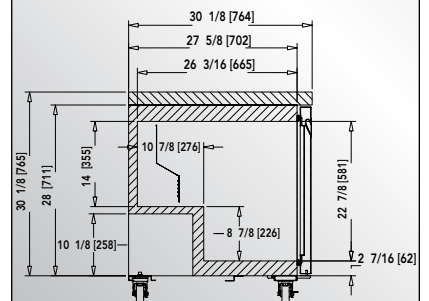

GP-MT-RB-1PS-07

Gelum
PROFESIONAL

Mesa refrigeradora pequeña, para colocar debajo de mostradores,
con superficie plana de trabajo
Small size undercounter refrigerator with flat worktop

Vista superior / Top view:
Pulg. [mm] / In [mm]:

Vista lateral / Side view:
Pulg. [mm] / In [mm]:

CARACTERÍSTICAS:

- Conveniencia: top de acero inoxidable de alta durabilidad y resistencia.
- Segura y confiable: halador empotrado para mejorar el proceso en la cocina, al utilizar menor espacio.
- Diseño premium y robusto: gabinete exterior y sobremostrador en acero inoxidable 430.
- Fondo de tina y pared interior trasera de acero inoxidable 430.
- Paredes interiores laterales de aluminio.
- Control electrónico de temperatura.
- Micromotores electrónicos para menor consumo de energía.
- Rodos.
- Aislante de poliuretano, libre de CFCs, con ciclopentano como agente espumante.

DIMENSIONS DIMENSIONES			CAPACITY* CAPACIDAD*		SHIPPING ENVÍO	TECHNICAL INFORMATION INFORMACIÓN TÉCNICA					
Height Alto	Width Frente	Depth Fondo	Cubic ft / Lt. Pies3 / lts.	Shelves Parrillas	40' / 45' - container Contenedor de 40' / 45'	Temperature Temperatura	HP	Weight Kg (Net/Gross) Peso Kg (Neto/Bruto)	Refrigerant Refrigerante	Voltage Voltaje	Doors Puertas
34 9/16 878	26 3/4 679	30 1/8 764	7 / 204	1	88 / 100	34°F - 39°F +1°C - +4°C	1/6	80 / 91	R 290	115V/60Hz/1	1