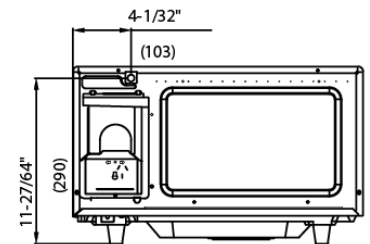

Especificaciones

Dimensiones	
Capacidad	25 Litros / 0.9 pies cúbicos
Dimensiones Cavity (WxDxH)	327 mm x 346 mm x 200 mm
Medidas (WxDxH)	511 mm x 441 mm x 311 mm
Dimensión Interior del Paquete (WxDxH)	581 mm x 478 mm x 380 mm
Dimensión Exterior del Paquete (WxDxH)	595 mm x 492 mm x 407 mm
Peso del empaque (aprox)	16.5kg (36.4 lb)
Peso del Equipo	14.7kg (32.4 lb)
Profundidad de Puerta	"30-15/64" "(768mm)
Composición del Cuerpo	Acero Inoxidable
Configuración	Counter Top
Luz Interior	Sí, Incandescente

Eléctricas	
Potencia de Consumo	1500 W
Potencia de Salida	1000 W
Voltaje	120 V, 60 Hz
Configuración Plug	NEMA 5-15P
Cable Plug	5 ft. (1.5m)
Imagen Plug	
Frecuencia	2450 MHZ

Técnicas	
Tablero	Sí
Niveles de Potencia	1
Etapas de Cocción	1
Tipo de Control	Dial Control
Descongelación por Tiempo	No
Opción de Entrada de Tiempo	Sí
Tiempo Máximo de Cocción	6 minutos
Configuración de Porciones Múltiples	No
Cocción Express	Sí
Señal de Final de Cocción	Sí
Protección Magnetron	Sí
Magnetron	1
Función	Light-duty
Distribución de Microwave	Antena giratoria inferior
Instalación Apilable	No

Atrás

NEMA 5-15P