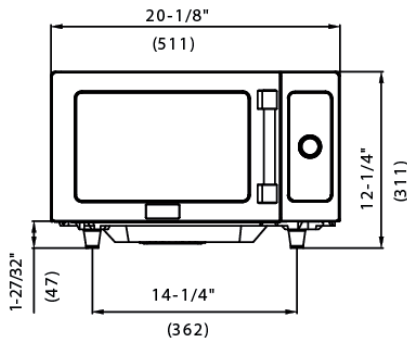

Especificaciones

Dimensiones	
Capacidad	25 Litros / 0.9 pies cúbicos
Dimensiones Cavity (WxDxH)	327 mm x 346 mm x 200 mm
Medidas (WxDxH)	511 mm x 441 mm x 311 mm
Dimensión Interior del Paquete (WxDxH)	581 mm x 478 mm x 380 mm
Dimensión Exterior del Paquete (WxDxH)	595 mm x 492 mm x 407 mm
Peso del empaque (aprox)	16.5kg (36.4 lb)
Peso del Equipo	14.7kg (32.4 lb)
Profundidad de Puerta	"30-15/64" "(768mm)
Composición del Cuerpo	Acero Inoxidable
Configuración	Counter Top
Luz Interior	Sí, Incandescente

Eléctricas	
Potencia de Consumo	1500 W
Potencia de Salida	1000 W
Voltaje	120 V, 60 Hz
Configuración Plug	NEMA 5-15P
Cable Plug	5 ft. (1.5m)
Imagen Plug	
Frecuencia	2450 MHZ

Técnicas	
Tablero	Sí
Niveles de Potencia	1
Etapas de Cocción	1
Tipo de Control	Dial Control
Descongelación por Tiempo	No
Opción de Entrada de Tiempo	Sí
Tiempo Máximo de Cocción	6 minutos
Configuración de Porciones Múltiples	No
Cocción Express	Sí
Señal de Final de Cocción	Sí
Protección Magnetron	Sí
Magnetron	1
Función	Light-duty
Distribución de Microwave	Antena giratoria inferior
Instalación Apilable	No

Frente