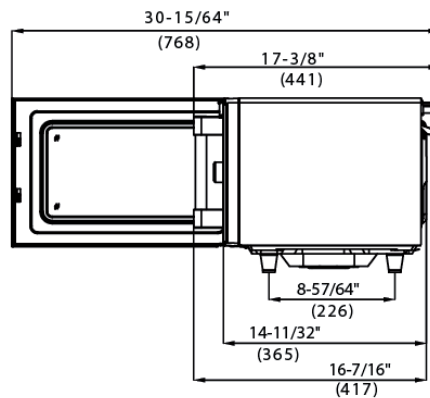

Especificaciones

Dimensiones	
Capacidad	25 Litros / 0.9 pies cúbicos
Dimensiones Cavity (WxDxH)	327 mm x 346 mm x 200 mm
Medidas (WxDxH)	511 mm x 441 mm x 311 mm
Dimensión Interior del Paquete (WxDxH)	581 mm x 478 mm x 380 mm
Dimensión Exterior del Paquete (WxDxH)	595 mm x 492 mm x 407 mm
Peso del empaque (aprox)	16.5kg (36.4 lb)
Peso del Equipo	14.7kg (32.4 lb)
Profundidad de Puerta	"30-15/64" "(768mm)
Composición del Cuerpo	Acero Inoxidable
Configuración	Counter Top
Luz Interior	Sí, Incandescente

Eléctricas	
Potencia de Consumo	1500 W
Potencia de Salida	1000 W
Voltaje	120 V, 60 Hz
Configuración Plug	NEMA 5-15P
Cable Plug	5 ft. (1.5m)
Imagen Plug	
Frecuencia	2450 MHZ

Técnicas	
Tablero	Sí
Niveles de Potencia	1
Etapas de Cocción	1
Tipo de Control	Dial Control
Descongelación por Tiempo	No
Opción de Entrada de Tiempo	Sí
Tiempo Máximo de Cocción	6 minutos
Configuración de Porciones Múltiples	No
Cocción Express	Sí
Señal de Final de Cocción	Sí
Protección Magnetron	Sí
Magnetron	1
Función	Light-duty
Distribución de Microwave	Antena giratoria inferior
Instalación Apilable	No

Lado

NEMA 5-15P