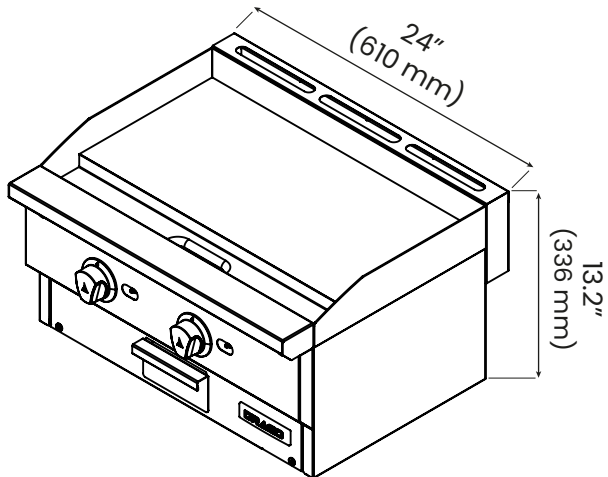

Modelo:
GPL-002-15

Plancha Slim

2 quemadores

Vistas

Vista frontal

Vista isométrica