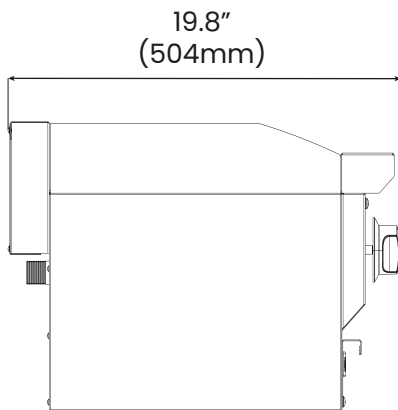

Especificaciones

Especificaciones de gas

Tipo de gas	Natural / Propano
Presión del colector	5.0" W.C. / 11.0" W.C.
Conexión de gas	3/4"

Información del empaque:

Dimensiones	F 24.4" (620 mm)
	F 20.2" (514 mm)
	A 14.3" (365 mm)
Peso bruto	163.1 Lb (74 Kg)