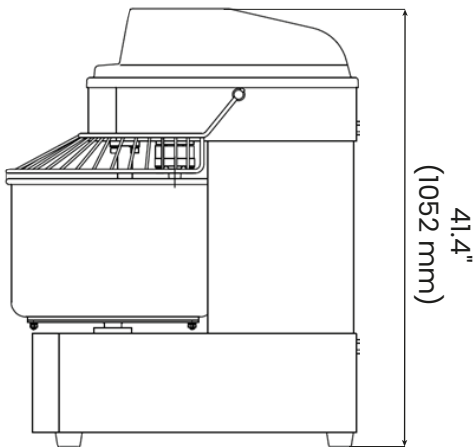

Dimensiones			Peso neto	Capacidad máxima	Volumen del tazón
Frente	Fondo	Altura			
19.3" (490 mm)	29.6" (754 mm)	41.4" (1052 mm)	286.6 Lb (130 Kg)	16 Kg	40 L

Comentarios:

Disponibilidad:

Modelo:

AI-40-1T

Amasadora Industrial

40 Litros

Vistas

Vista frontal

Vista lateral

Especificaciones

Especificaciones eléctricas:

Tensión/ Frecuencia	110V/60HZ
Potencia	4 HP

Información del empaque:

Dimensiones:	F 23.2" (590 mm) F 33.6" (854 mm) A 45.3" (1152 mm)
Peso bruto:	332.2 Lb (151 kg)