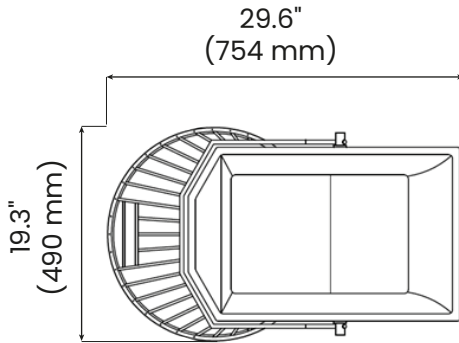

Dimensiones			Peso neto	Capacidad máxima	Volumen del tazón
Frente	Fondo	Altura			
19.3" (490 mm)	29.6" (754 mm)	41.4" (1052 mm)	286.6 Lb (130 Kg)	16 Kg	40 L

Comentarios:

Disponibilidad:

Modelo:

AI-40-1T

Amasadora Industrial

40 Litros

Vistas

Vista frontal

Vista lateral

Especificaciones

Especificaciones eléctricas:

Tensión/ Frecuencia	110V/60HZ
Potencia	4 HP

Información del empaque:

Dimensiones:	F 23.2" (590 mm) F 33.6" (854 mm) A 45.3" (1152 mm)
Peso bruto:	332.2 Lb (151 kg)