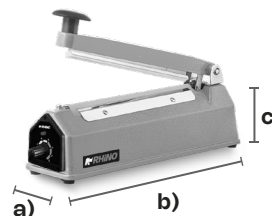

Selladora de Impulso

Hand Impulse Sealer
SELIM-200

200 mm
Longitud de sellado

Barra de sellado
20 cm

Temporizador
ajustable

MODELO	SELIM- 200
Voltaje	110 V 60 Hz
Potencia de sellado	300 watts
Barra de sellado	20 cm
Espesor de sellado	0.2 mm
Material	Aluminio

Para bolsas de:
polipropileno, blindadas, nylon, polietileno,
poliuretano y para alimentos metalizadas.

DIFERENCIAS CONTRA LA COMPETENCIA

- Con temporizador para regular el tiempo de sellado.
- No se requiere de precalentamiento de la barra.
- Consume energía solo cuando se esta sellando.

DIMENSIONES SELIM-200

- a) Ancho: 8.5 cm
- b) Largo: 31.5 cm
- c) Altura: 20 cm
- Peso: 1.8 kg