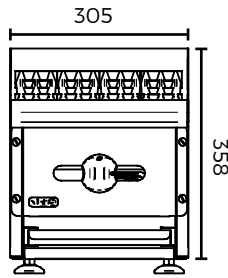

AERB-24

AERB-36

AERB-60

**OPCIONES & ACCESORIOS:**

- Kit de conversión de gas.
- Patas niveladoras en acero inoxidable, expandibles hasta 4".

MODELO	N° Quemadores	BTU/ Quemador	BTU Total	DIMENSIONES EXTERIORES (mm)		
				Frente	Profundidad	Altura
AERB-12	1	24.000	24.000	305	823	383
AERB-24	4	16.000	64.000	610	823	383
AERB-36	6	16.000	96.000	914	823	383
AERB-48	8	16.000	128.000	1219	823	383
AERB-60	10	16.000	160.000	1524	823	383

1) Las dimensiones de altura incluyen niveladores regulables en 1". 2) Especificaciones sujetas a cambios sin previo aviso.

VISTAS CAD

AERB-12

AERB-24

AERB-36

AERB-48

VISTA LATERAL