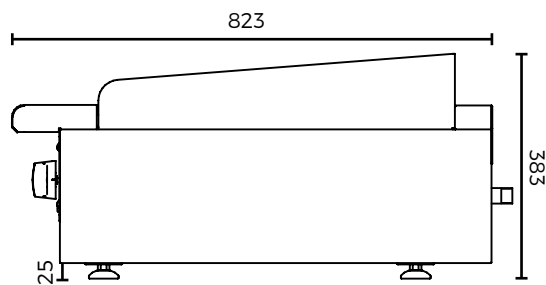

AERB-24

AERB-36

AERB-60

**OPCIONES & ACCESORIOS:**

- Kit de conversión de gas.
- Patas niveladoras en acero inoxidable, expandibles hasta 4".

MODELO	N° Quemadores	BTU/ Quemador	BTU Total	DIMENSIONES EXTERIORES (mm)		
				Frente	Profundidad	Altura
AERB-12	1	24.000	24.000	305	823	383
AERB-24	4	16.000	64.000	610	823	383
AERB-36	6	16.000	96.000	914	823	383
AERB-48	8	16.000	128.000	1219	823	383
AERB-60	10	16.000	160.000	1524	823	383

1) Las dimensiones de altura incluyen niveladores regulables en 1". 2) Especificaciones sujetas a cambios sin previo aviso.

VISTAS CAD

AERB-12

AERB-24

AERB-36

AERB-48

VISTA LATERAL