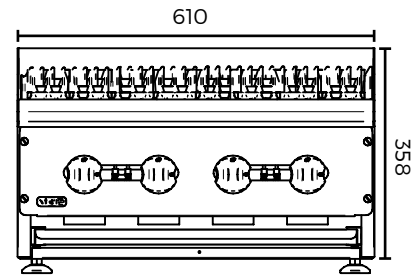

AERB-24

AERB-36

AERB-60

**OPCIONES & ACCESORIOS:**

- Kit de conversión de gas.
- Patas niveladoras en acero inoxidable, expandibles hasta 4".

MODELO	N° Quemadores	BTU/ Quemador	BTU Total	DIMENSIONES EXTERIORES (mm)		
				Frente	Profundidad	Altura
AERB-12	1	24.000	24.000	305	823	383
AERB-24	4	16.000	64.000	610	823	383
AERB-36	6	16.000	96.000	914	823	383
AERB-48	8	16.000	128.000	1219	823	383
AERB-60	10	16.000	160.000	1524	823	383

1) Las dimensiones de altura incluyen niveladores regulables en 1". 2) Especificaciones sujetas a cambios sin previo aviso.

VISTAS CAD

AERB-12

AERB-24

AERB-36

AERB-48

VISTA LATERAL