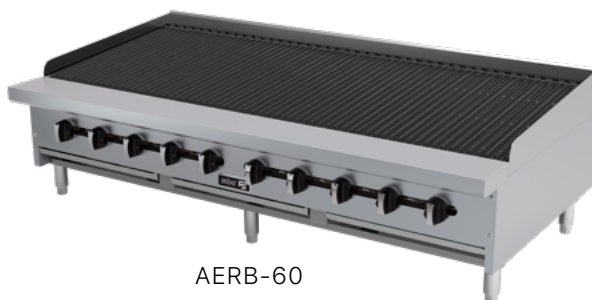

AERB-60

OPCIONES & ACCESORIOS:

- Kit de conversión de gas.
- Patas niveladoras en acero inoxidable, expandibles hasta 4".

MODELO	N° Quemadores	BTU/ Quemador	BTU Total	DIMENSIONES EXTERIORES (mm)		
				Frente	Profundidad	Altura
AERB-12	1	24.000	24.000	305	823	383
AERB-24	4	16.000	64.000	610	823	383
AERB-36	6	16.000	96.000	914	823	383
AERB-48	8	16.000	128.000	1219	823	383
AERB-60	10	16.000	160.000	1524	823	383