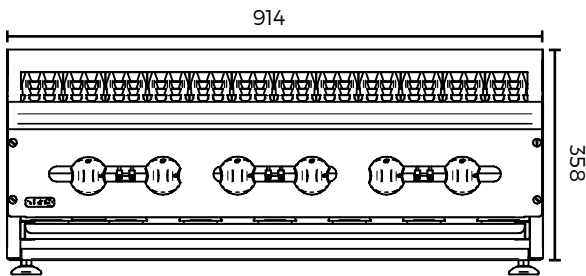

AERB-24

AERB-36

AERB-60

**OPCIONES & ACCESORIOS:**

- Kit de conversión de gas.
- Patas niveladoras en acero inoxidable, expandibles hasta 4".

MODELO	N° Quemadores	BTU/ Quemador	BTU Total	DIMENSIONES EXTERIORES (mm)		
				Frente	Profundidad	Altura
AERB-12	1	24.000	24.000	305	823	383
AERB-24	4	16.000	64.000	610	823	383
AERB-36	6	16.000	96.000	914	823	383
AERB-48	8	16.000	128.000	1219	823	383
AERB-60	10	16.000	160.000	1524	823	383

1) Las dimensiones de altura incluyen niveladores regulables en 1". 2) Especificaciones sujetas a cambios sin previo aviso.

VISTAS CAD

AERB-12

AERB-24

AERB-36

AERB-48

VISTA LATERAL