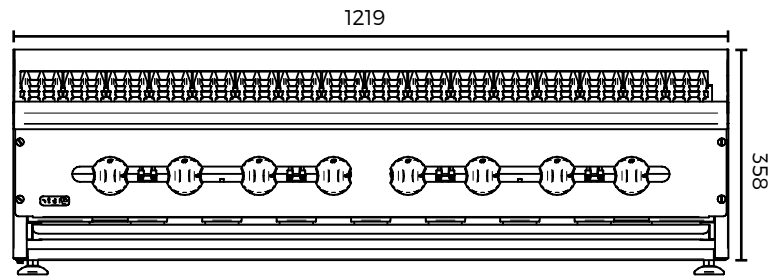

AERB-24

AERB-36

AERB-60

**OPCIONES & ACCESORIOS:**

- Kit de conversión de gas.
- Patas niveladoras en acero inoxidable, expandibles hasta 4".

MODELO	N° Quemadores	BTU/ Quemador	BTU Total	DIMENSIONES EXTERIORES (mm)		
				Frente	Profundidad	Altura
AERB-12	1	24.000	24.000	305	823	383
AERB-24	4	16.000	64.000	610	823	383
AERB-36	6	16.000	96.000	914	823	383
AERB-48	8	16.000	128.000	1219	823	383
AERB-60	10	16.000	160.000	1524	823	383

1) Las dimensiones de altura incluyen niveladores regulables en 1". 2) Especificaciones sujetas a cambios sin previo aviso.

VISTAS CAD

AERB-12

AERB-24

AERB-36

AERB-48

VISTA LATERAL