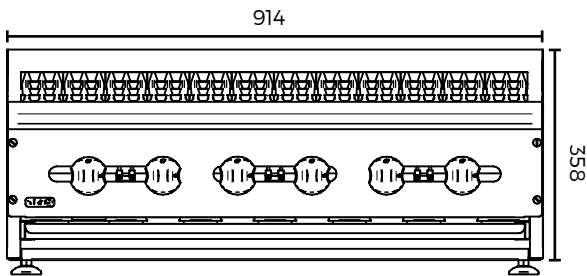

AERB-24

AERB-36

AERB-60

OPCIONES & ACCESORIOS:

- Kit de conversión de gas.
- Patas niveladoras en acero inoxidable, expandibles hasta 4".

MODELO	N° Quemadores	BTU/ Quemador	BTU Total	DIMENSIONES EXTERIORES (mm)		
				Frente	Profundidad	Altura
AERB-12	1	24.000	24.000	305	823	383
AERB-24	4	16.000	64.000	610	823	383
AERB-36	6	16.000	96.000	914	823	383
AERB-48	8	16.000	128.000	1219	823	383
AERB-60	10	16.000	160.000	1524	823	383

1) Las dimensiones de altura incluyen niveladores regulables en 1". 2) Especificaciones sujetas a cambios sin previo aviso.

VISTAS CAD

AERB-12

AERB-24

AERB-36

AERB-48

VISTA LATERAL