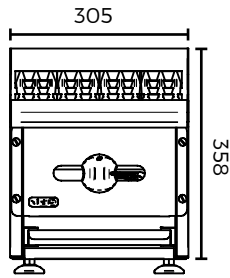

AERB-24

AERB-36

AERB-60

OPCIONES & ACCESORIOS:

- Kit de conversión de gas.
- Patas niveladoras en acero inoxidable, expandibles hasta 4".

MODELO	N° Quemadores	BTU/ Quemador	BTU Total	DIMENSIONES EXTERIORES (mm)		
				Frente	Profundidad	Altura
AERB-12	1	24.000	24.000	305	823	383
AERB-24	4	16.000	64.000	610	823	383
AERB-36	6	16.000	96.000	914	823	383
AERB-48	8	16.000	128.000	1219	823	383
AERB-60	10	16.000	160.000	1524	823	383

1) Las dimensiones de altura incluyen niveladores regulables en 1". 2) Especificaciones sujetas a cambios sin previo aviso.

VISTAS CAD

AERB-12

AERB-24

AERB-36

AERB-48

VISTA LATERAL