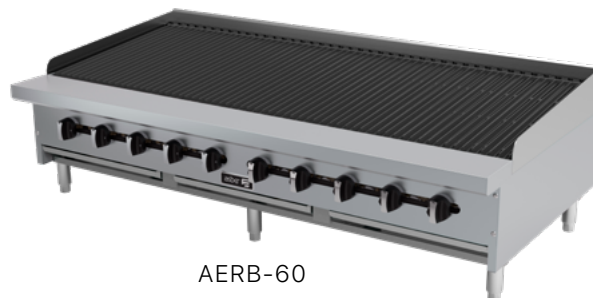

CARACTERISTICAS ESTANDAR

- Construcción exterior e interior en acero inoxidable austenítico (no magnético), inclusive respaldo.
- Diseño estético y modular, lo cual permite crear siempre la configuración adecuada para satisfacer cualquier necesidad.
- Paneles frontales porta-mandos totalmente desmontables para un fácil mantenimiento.
- Potentes quemadores "Tipo Flauta" de última generación y de alta capacidad, 16.000 BTU/Hora cada uno, colocados cada 6" para una óptima distribución del calor (excepto el modelo AERB-12: cuenta con un solo quemador "Tipo U" de última generación y de alta capacidad, 24.000 BTU/Hora).
- Pilotos independientes para cada quemador.
- Válvulas reforzadas, certificadas ANSI/CSA.
- Manifold en una sola pieza, abocardado por temperatura.
- Cercha perimetral en acero inoxidable.
- Parrillas superiores reforzadas, desmontables, fabricadas en hierro fundido, reversibles (permite marcar cortes de distintos tipos de carne en cada lado).
- Deflectores reforzados ubicados sobre los quemadores, desmontables, fabricados en hierro fundido (excepto el modelo AERB-12: deflector fabricado en acero inoxidable), desarrollados con exclusivo diseño que impide el contacto directo de la flama con el alimento, logrando así un asado perfecto.
- Bandeja/Charola recoge-grasa en acero inoxidable, extraíble para facilitar su limpieza.
- Niveladores en ABS en color negro, regulables de 1" a 1.5".
- Presión de trabajo requerida para L.P.: 10" W.C.
- Presión de trabajo requerida para G.N.: 5" W.C.

AERB-24

AERB-36

AERB-60

OPCIONES & ACCESORIOS:

- Kit de conversión de gas.
- Patas niveladoras en acero inoxidable, expandibles hasta 4".

MODELO	N° Quemadores	BTU/ Quemador	BTU Total	DIMENSIONES EXTERIORES (mm)		
				Frente	Profundidad	Altura
AERB-12	1	24.000	24.000	305	823	383
AERB-24	4	16.000	64.000	610	823	383
AERB-36	6	16.000	96.000	914	823	383
AERB-48	8	16.000	128.000	1219	823	383
AERB-60	10	16.000	160.000	1524	823	383