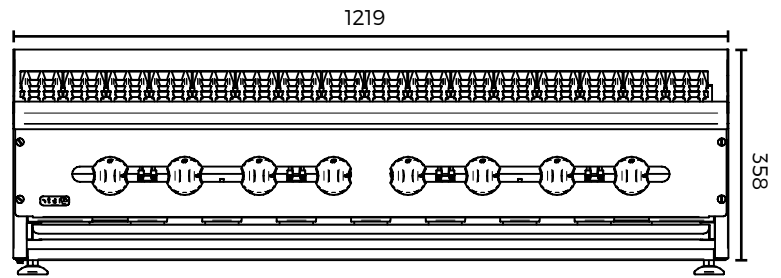

AERB-24

AERB-36

AERB-60

OPCIONES & ACCESORIOS:

- Kit de conversión de gas.
- Patas niveladoras en acero inoxidable, expandibles hasta 4".

MODELO	N° Quemadores	BTU/ Quemador	BTU Total	DIMENSIONES EXTERIORES (mm)		
				Frente	Profundidad	Altura
AERB-12	1	24.000	24.000	305	823	383
AERB-24	4	16.000	64.000	610	823	383
AERB-36	6	16.000	96.000	914	823	383
AERB-48	8	16.000	128.000	1219	823	383
AERB-60	10	16.000	160.000	1524	823	383

1) Las dimensiones de altura incluyen niveladores regulables en 1". 2) Especificaciones sujetas a cambios sin previo aviso.

VISTAS CAD

AERB-12

AERB-24

AERB-36

AERB-48

VISTA LATERAL