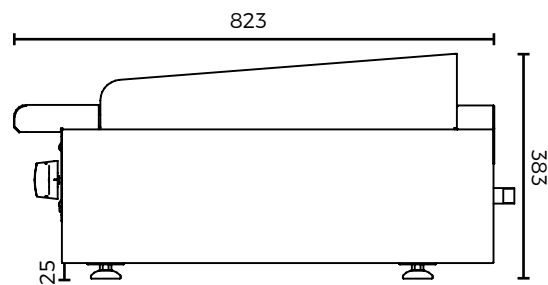

AERB-24

AERB-36

AERB-60

OPCIONES & ACCESORIOS:

- Kit de conversión de gas.
- Patas niveladoras en acero inoxidable, expandibles hasta 4".

MODELO	N° Quemadores	BTU/ Quemador	BTU Total	DIMENSIONES EXTERIORES (mm)		
				Frente	Profundidad	Altura
AERB-12	1	24.000	24.000	305	823	383
AERB-24	4	16.000	64.000	610	823	383
AERB-36	6	16.000	96.000	914	823	383
AERB-48	8	16.000	128.000	1219	823	383
AERB-60	10	16.000	160.000	1524	823	383

1) Las dimensiones de altura incluyen niveladores regulables en 1". 2) Especificaciones sujetas a cambios sin previo aviso.

VISTAS CAD

AERB-12

AERB-24

AERB-36

AERB-48

VISTA LATERAL