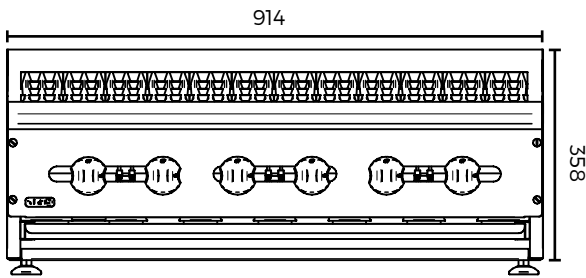

AERB-24

AERB-36

AERB-60

OPCIONES & ACCESORIOS:

- Kit de conversión de gas.
- Patas niveladoras en acero inoxidable, expandibles hasta 4".

MODELO	N° Quemadores	BTU/ Quemador	BTU Total	DIMENSIONES EXTERIORES (mm)		
				Frente	Profundidad	Altura
AERB-12	1	24.000	24.000	305	823	383
AERB-24	4	16.000	64.000	610	823	383
AERB-36	6	16.000	96.000	914	823	383
AERB-48	8	16.000	128.000	1219	823	383
AERB-60	10	16.000	160.000	1524	823	383

1) Las dimensiones de altura incluyen niveladores regulables en 1". 2) Especificaciones sujetas a cambios sin previo aviso.

VISTAS CAD

AERB-12

AERB-24

AERB-36

AERB-48

VISTA LATERAL