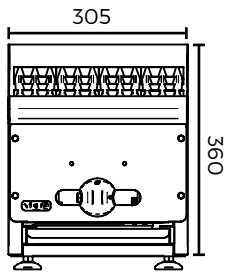

AECRB Asadores-Barbacoas

ASADORES DE PIEDRA VOLCÁNICA A GAS
BARBACOA DE PIEDRA VOLCÁNICA A GAS

VISTAS CAD

AECRB-12