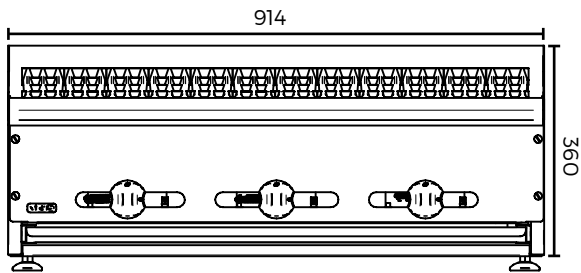

| Modelo | N° Quemadores | BTU/ Quemador | BTU Total | Dimensiones (mm) | | | Embalaje | |
|----------|---------------|---------------|-----------|------------------|-------------|--------|-------------------|------|
| | | | | Frente | Profundidad | Altura | (m ³) | (Kg) |
| AECRB-12 | 1 | 24.000 | 24.000 | 305 | 820 | 385 | 0.18 | 59 |
| AECRB-24 | 2 | 24.000 | 48.000 | 610 | 820 | 385 | 0.33 | 77 |
| AECRB-36 | 3 | 24.000 | 72.000 | 914 | 820 | 385 | 0.48 | 104 |
| AECRB-48 | 4 | 24.000 | 96.000 | 1219 | 820 | 385 | 0.62 | 131 |

NOTA I: Las dimensiones de altura incluyen niveladores regulables en 1". NOTA II: Especificaciones sujetas a cambios sin previo aviso.

AECRB Asadores-Barbacoas

ASADORES DE PIEDRA VOLCÁNICA A GAS
BARBACOA DE PIEDRA VOLCÁNICA A GAS

VISTAS CAD

AECRB-12

AECRB-24

AECRB-36

AECRB-48

VISTA LATERAL