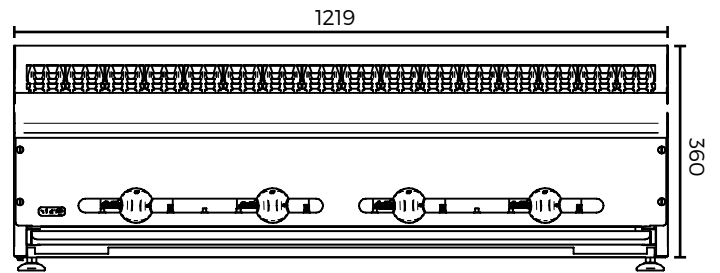

| Modelo | N° Quemadores | BTU/ Quemador | BTU Total | Dimensiones (mm) | | | Embalaje | |
|----------|---------------|---------------|-----------|------------------|-------------|--------|-------------------|------|
| | | | | Frente | Profundidad | Altura | (m ³) | (Kg) |
| AECRB-12 | 1 | 24.000 | 24.000 | 305 | 820 | 385 | 0.18 | 59 |
| AECRB-24 | 2 | 24.000 | 48.000 | 610 | 820 | 385 | 0.33 | 77 |
| AECRB-36 | 3 | 24.000 | 72.000 | 914 | 820 | 385 | 0.48 | 104 |
| AECRB-48 | 4 | 24.000 | 96.000 | 1219 | 820 | 385 | 0.62 | 131 |

NOTA I: Las dimensiones de altura incluyen niveladores regulables en 1". NOTA II: Especificaciones sujetas a cambios sin previo aviso.

AECRB Asadores-Barbacoas

ASADORES DE PIEDRA VOLCÁNICA A GAS
BARBACOA DE PIEDRA VOLCÁNICA A GAS

VISTAS CAD

AECRB-12

AECRB-24

AECRB-36

AECRB-48

VISTA LATERAL