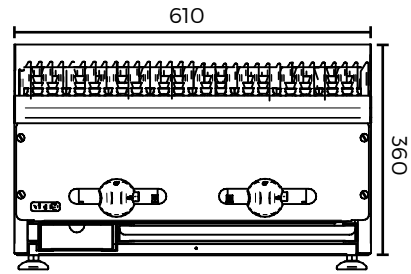

| Modelo | N° Quemadores | BTU/ Quemador | BTU Total | Dimensiones (mm) | | | Embalaje | |
|----------|---------------|---------------|-----------|------------------|-------------|--------|-------------------|------|
| | | | | Frente | Profundidad | Altura | (m ³) | (Kg) |
| AECRB-12 | 1 | 24.000 | 24.000 | 305 | 820 | 385 | 0.18 | 59 |
| AECRB-24 | 2 | 24.000 | 48.000 | 610 | 820 | 385 | 0.33 | 77 |
| AECRB-36 | 3 | 24.000 | 72.000 | 914 | 820 | 385 | 0.48 | 104 |
| AECRB-48 | 4 | 24.000 | 96.000 | 1219 | 820 | 385 | 0.62 | 131 |

NOTA I: Las dimensiones de altura incluyen niveladores regulables en 1". NOTA II: Especificaciones sujetas a cambios sin previo aviso.

AECRB Asadores-Barbacoas

ASADORES DE PIEDRA VOLCÁNICA A GAS
BARBACOA DE PIEDRA VOLCÁNICA A GAS

VISTAS CAD

AECRB-12

AECRB-24

AECRB-36

AECRB-48

VISTA LATERAL