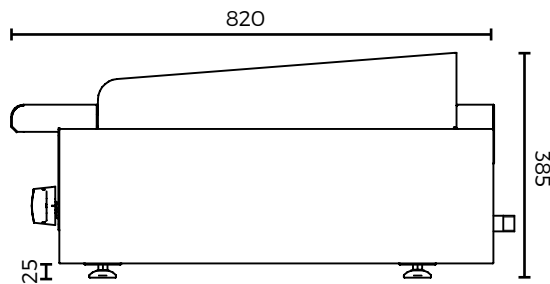

| Modelo | N° Quemadores | BTU/ Quemador | BTU Total | Dimensiones (mm) | | | Embalaje | |
|----------|---------------|---------------|-----------|------------------|-------------|--------|-------------------|------|
| | | | | Frente | Profundidad | Altura | (m ³) | (Kg) |
| AECRB-12 | 1 | 24.000 | 24.000 | 305 | 820 | 385 | 0.18 | 59 |
| AECRB-24 | 2 | 24.000 | 48.000 | 610 | 820 | 385 | 0.33 | 77 |
| AECRB-36 | 3 | 24.000 | 72.000 | 914 | 820 | 385 | 0.48 | 104 |
| AECRB-48 | 4 | 24.000 | 96.000 | 1219 | 820 | 385 | 0.62 | 131 |

NOTA I: Las dimensiones de altura incluyen niveladores regulables en 1". NOTA II: Especificaciones sujetas a cambios sin previo aviso.

AECRB Asadores-Barbacoas

ASADORES DE PIEDRA VOLCÁNICA A GAS
BARBACOA DE PIEDRA VOLCÁNICA A GAS

VISTAS CAD

AECRB-12

AECRB-24

AECRB-36

AECRB-48

VISTA LATERAL