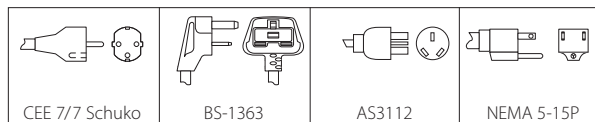

PLUG CONFIGURATIONS/CONFIGURATIONS DE FICHE/CONFIGURAZIONI SPINE

OPTIONS (NOT FOR RETROFIT)

☐ Designer Colors: Warm Red, Black (standard)

OPTIONS (PAS POUR RATRAPAGE)

☐ Couleurs Designer: Rouge chaud, Noir (standard)

OPZIONI (NON PER RETROFIT)

☐ Colori Designer: Rosso vermiglio, Nero (standard)

PRODUCT SPECS

Portable Foodwarmer

The Portable Foodwarmer shall be a Glo-Max, manufactured by the Hatco Corporation.

The Foodwarmer shall be a Glo-Max Model ..., rated at ... watts, ... volts, single phase and be ... millimeters (inches) in overall width.

The Glo-Max shall consist of a powder coated housing and include an infrared heating element that shall be tubular metal sheathed.

CARACTÉRISTIQUES DU PRODUIT

Réchaud portable

Le réchaud portable sera un Glo-Max, fabriqué par la Hatco Corporation.

Le réchaud sera un modèle Glo-Max ... de ... W, ... V monophasé et mesurera ... mm (pouces) de largeur totale.

Le Glo-Max comprendra un boîtier peint en poudre et un élément chauffant infrarouge tubulaire à gaine métallique.

SPECIFICHE DEL PRODOTTO

Scaldavivande portatile

Lo scaldavivande portatile deve essere un Glo-Max, prodotto da Hatco Corporation.

Lo scaldavivande deve essere un modello Glo-Max ..., con valori nominali di ... watt, ... volt, monofase e di larghezza complessiva di ... millimetri (pollici).

Il Glo-Max deve essere costituito da un involucro verniciato a polvere e includere un elemento riscaldatore a infrarossi a guaina tubolare rivestita.

FOX STEEL - TEL : 44-33-24-47-06