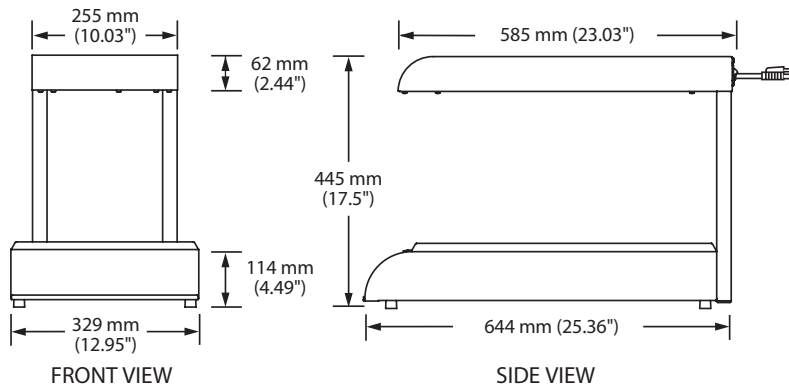

GLO-MAX PORTABLE FOODWARMERS

Model GMFFL

SPECIFICATIONS

Model	Volts	Watts	Amps	Shipping Weight
GMFFL	120	620	5.2	9.2 kg (20 lbs.)
GMFFL	230	610	2.7	9.2 kg (20 lbs.)

CARACTÉRISTIQUES TECHNIQUES

Modèle	V	W	A	Poids à l'expédition
GMFFL	120	620	5,2	9.2 kg (20 lbs.)
GMFFL	230	610	2,7	9.2 kg (20 lbs.)

SPECIFICHE

Modello	Volt	Watt	Amp	Peso con imballo
GMFFL	120	620	5,2	9.2 kg (20 lbs.)
GMFFL	230	610	2,7	9.2 kg (20 lbs.)

DIMENSIONS/DIMENSIONS/DIMENSIONI

GMFFL: 329 mm W x 644 mm D x 445 mm H
(12.95" x 25.36" x 17.5").
GMFFL: 329 mm (largeur) x 644 mm (profondeur) x 445 mm (hauteur)
(12,95 po x 25,36 po x 17,5 po).
GMFFL: 329 mm L x 644 mm P x 445 mm A
(12,95" x 25,36" x 17,5").

VOLTAGE/TENSION/TENSIONE

GMFFL: 120 volts, 50-60 Hz, 620 watts, 5.2 amps
230 volts, 50-60 Hz, 610 watts, 2.7 amps
GMFFL: 120 V, 50-60 Hz, 620 W, 5,2 A
230 V, 50-60 Hz, 610 W, 2,7 A
GMFFL: 120 volt, 50-60 Hz, 620 watt, 5,2 amp
230 volt, 50-60 Hz, 610 watt, 2,7 amp

CORD LOCATION/POSITION DU CORDON/ POSIZIONE DEL CAVO

GMFFL: Back of unit, upper middle.
GMFFL: arrière de l'appareil, en haut au centre.
GMFFL: retro dell'unità sulla parte mediana superiore destra.