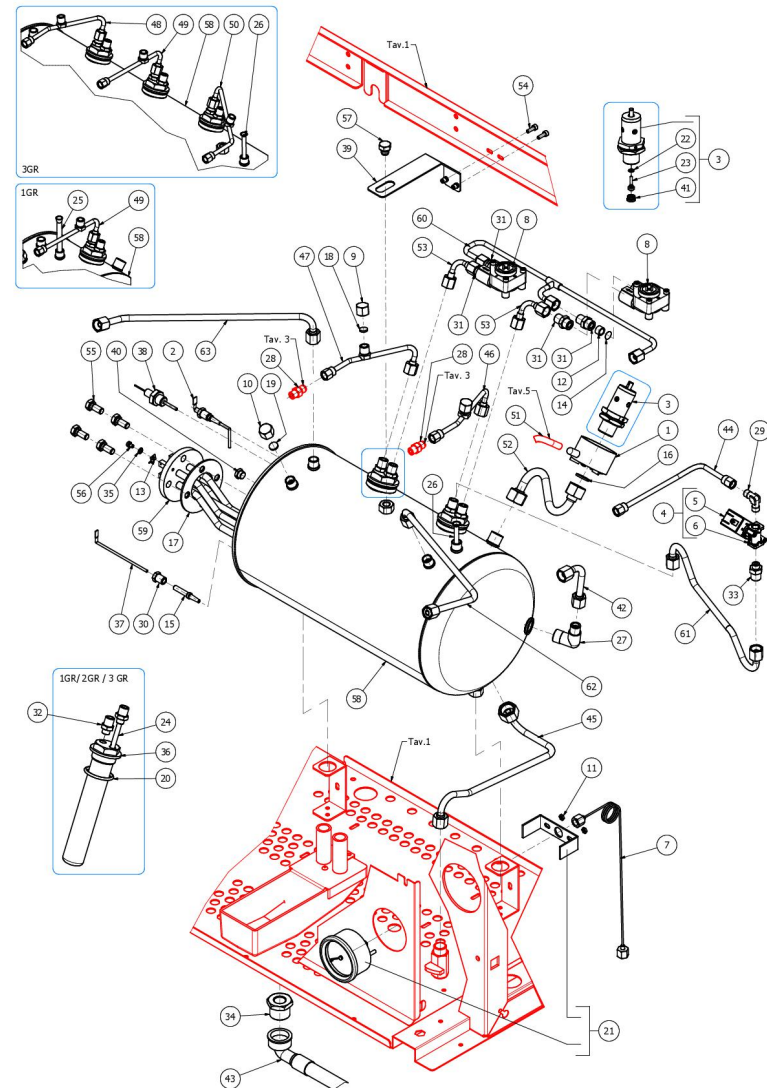

BEZZERA

ARCADIA PID

TABLE 4
ARCADIA PID

POS	CODE	DESCRIPTION
1	5963047	CUP+O-RING+PLUG
2	5973131LL	ASSY PROBE MAX LEVEL ARCADIA
3	5965015.06	COMPLETE SAFETY VALVE 1,65 BAR
4	7702322	EV.2VIE OLAB 220/230V 25BAR SMALL
5	7630341	COIL EV.220/230V OLAB 2 WAY SMALL
6	7703018	ELECTROPILOT OLAB 2 WAY SMALL
7	7400909	PUMP CAPILLARY
8	7431001.01	VOLUMETRIC COUNTER+AUTOMATIC LED
9	5221813	PLUG M12X1 OT
10	5221840	CAP NUT M13 OT
11	7812601	INOX NUT M4 UNI5588
12	5191501	SPACER D11X8X6.5 PTFE
13	7615003	FASTON 45° HOLE D4.3
14	5471001	NET FILTER D11 AISI 304
15	5192001	PROBE SHEATH D8 X 45 HOLE D3 PTFE
16	5492021	GASKET D18x10x2
17	5492006	GASKET D76 X 39 X 2 ASBESTOS FREE
18	5492008	GASKET D10 X 2
19	5492020	GASKET D11.5 X 2
20	5495007	COPPER GASKET D32X40
21	7432514	PRESSURE GAUGE D60 20BAR CHROMED
22	7496094	O-RING GASKET 102 VITON 70SH
23	5264017.01TP	SAFETY VALVE PIN
24	5963186R	ASSY INJECTOR 150MM 8 HOLES
25	5192310	SUCTION HOSE D8X1 150MM PTFE DE VER
26	5192316	PESCANTE D6X1 L=180 PTFE B2013
27	5301507TR	UNION ELBOW M13X3/8
28	7304508LA	FITTING SERTO 1/8 M5 THREADED
29	7303001TR	UNION ELBOW 1/8
30	5225205	STRAIGHT FITTING M10 OT

BEZZERA

ARCADIA PID

TABLE 4
ARCADIA PID