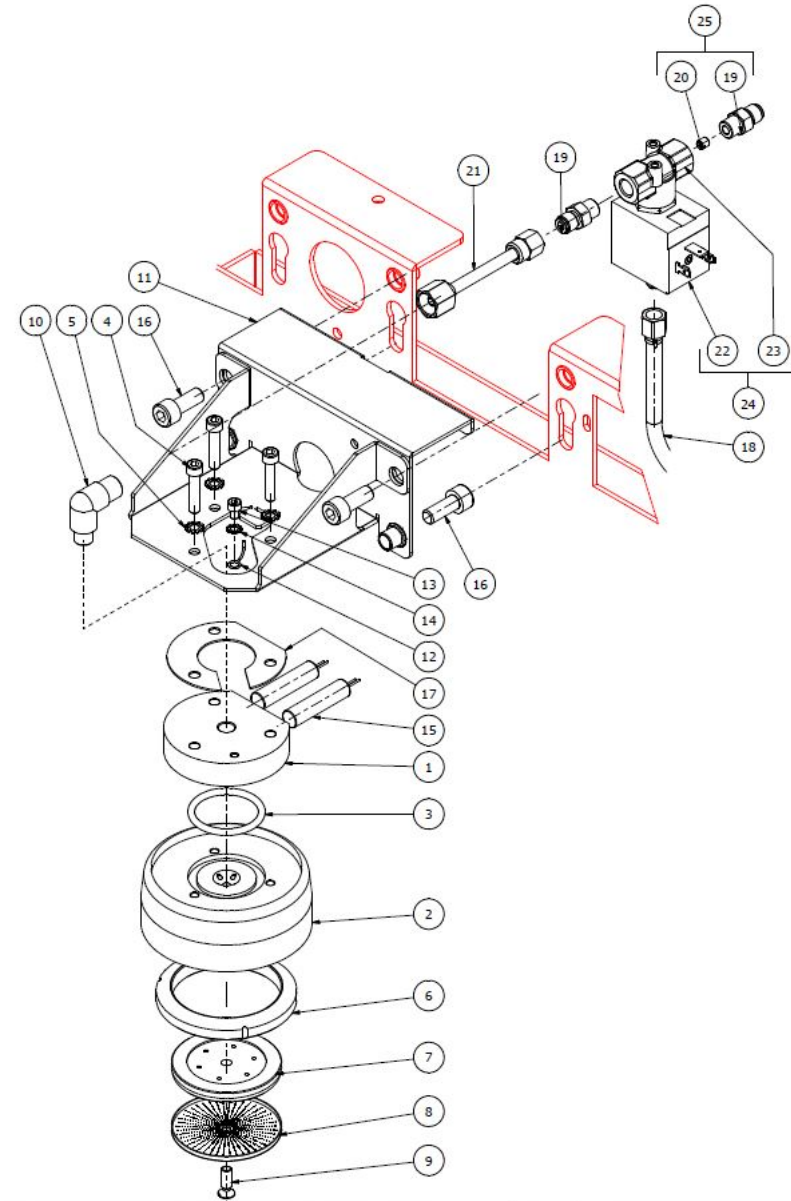

BEZZERA

ARCADIA PID

TABLE 3
ARCADIA PID

POS	CODE	DESCRIPTION
1	5283520.01	CARTRIDGE FLANGE D65X14,5 ALUMINUM
2	5280502TW-AL	COUPLING RING DENICROMAL
3	7496004	OR GASKET 139 VITON
4	7816021	SCREW TCEI M5X25 UNI 5931 A2
5	7814002	NOTCHED WASHER D4
6	7493008	CONICAL GASKET H9.3 NBR 90SH PEROS.
7	5285501AL	SHOWER-HOLDER D57 H7.5 OT60LF
8	5470501	SHOWER D57 AISI 304
9	7817001	SCREW TPS M5X16 DIN 963 A2
10	5301504AL	ELBOW FITTING M12X1/8
11	5018471.01LL	ARCADIA PID SUPPORT GROUP W/COMPASS
12	7666003	PROBE RING FOR PID
13	7816017	SCREW TCEI M4X6
14	7814001	WASHER D4 DIN 6798A A2
15	5963098.01	ASSY HEATING ELEMENT 220/240V
16	7816014	SCREW M8X20 UNI5931 A2
17	5859931	ARCADIA PID GROUP GASKET PRESpan
18	5194577LL	DRAIN PIPE EV.2ND-3RD.GROUP ELL.3GR
18	5194593LL	DRAIN PIPE GROUP SOLENOID VALVE
19	7304502TR	STRAIGHT FITTING 1/8
20	5223024	JET M5X5 HOLE D0.8 OT
21	5162428LL-AL	ARCADIA PID TUBE EV-GROUP
22	7630340	COIL EV.220/230V OLAB 2-3 WAY GR
23	7703016	BIG ELECTROPILOT OLAB 3 WAY
24	7702319	EV.3 WAY OLAB 220/230V BOB.GR
25	7304508LA	FITTING SERTO 1/8 M5 THREADED

BEZZERA

ARCADIA PID

TABLE 3
ARCADIA PID