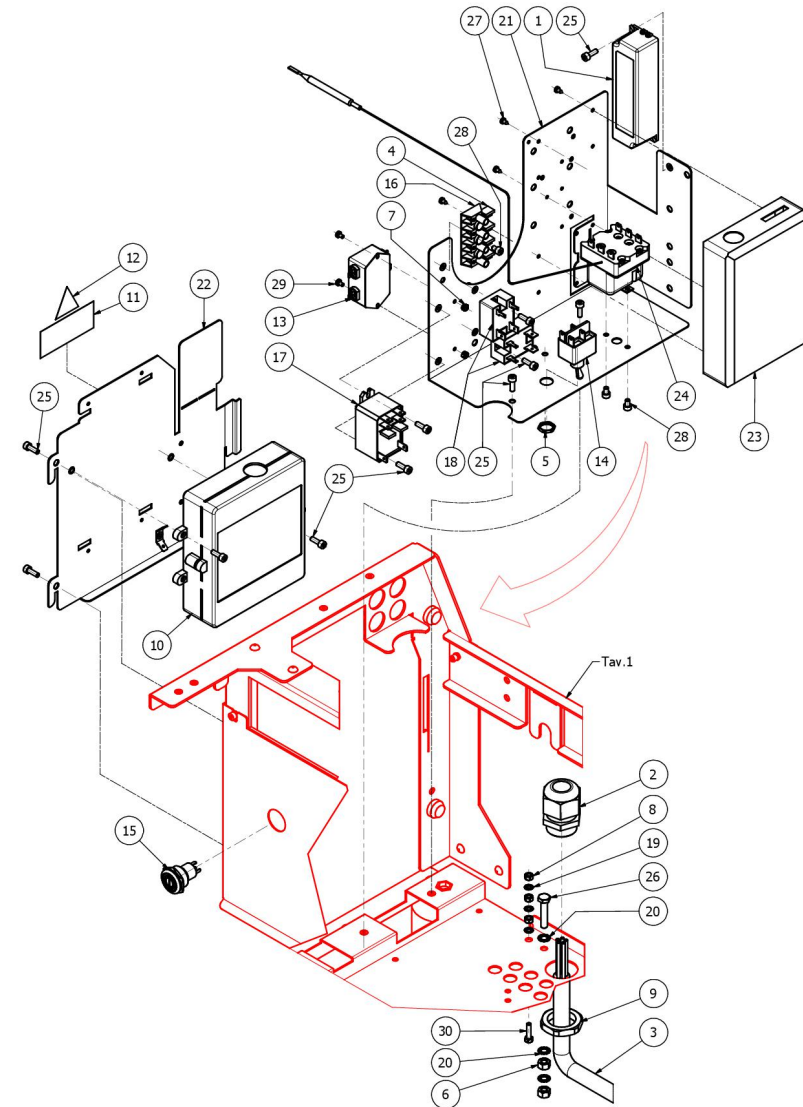

**BEZZERA**

**ARCADIA PID**

TABLE 7  
ARCADIA PID

TABLE 7  
ARCADIA PID

POS	CODE	DESCRIPTION
29	7809809	PLASTIC SCREW TCI M3X5 DIN7985
30	7826402	SCREW TE M4X16 UNI 5739 OT

TABLE 7  
ARCADIA PID

**BEZZERA**