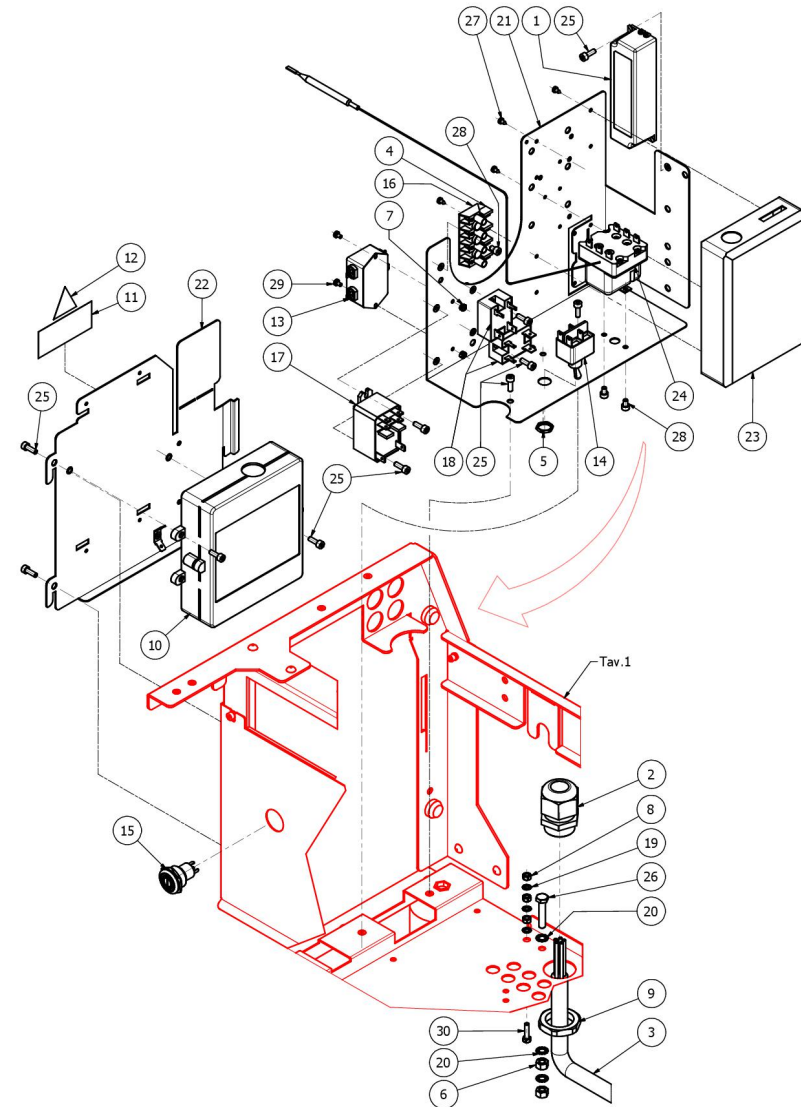

TABLE 5  
ARCADIA PID

**BEZZERA**

**ARCADIA PID**

TABLE 6  
ARCADIA PID

POS	CODE	DESCRIPTION
1	5260205DL	SHAFT D12X60,5 AISI303
2	5283058	TAP BODY 3/8
3	5221826	NUT 3/8
4	5221872TW	3/8" NUT JOINT ES22H25
5	7371004	STEAM PIPE PROTECTION
6	7496095	OR GASKET 6X1.2 EPDM70
7	7496072	OR GASKET 121 XP70
8	5494004	GASKET D12 X 6 PTFE GRAPHITIZED
9	5496042	GASKET D11X4X4 EPT 70
10	7496073.01	GASKET OR 115 EP856 (FOR TANK)
11	5371815	BLACK KNOB
12	5471513	SPRING D8 H17 AISI302
13	5471532	SPRING FOR ARTICULATION
14	5224603TP	GASKET HOLDER D12X12 BRASS PB-NI FR
15	5225309	FITTING M13X3/8
16	5261801	WASHER D11
17	7805004	PLAIN WASHER D6 UNI 6592 FEZN
18	5190501	CUP FOR FITTING PTFE/GLASS
19	5373931CM	STEAM DISK
20	7305018	STAINLESS STEEL TERMINAL 4 HOLES
21	7826202	SCREW TCI M5X10 UNI 6107 OT
22	5964097	ASSY TAP ROD ARCADIA
23	7479993.01	STEAM TUBE TERMINAL 4 WAYS ARCADIA+

**BEZZERA**

**ARCADIA PID**

TABLE 7  
ARCADIA PID

TABLE 7  
ARCADIA PID

POS	CODE	DESCRIPTION
29	7809809	PLASTIC SCREW TCI M3X5 DIN7985
30	7826402	SCREW TE M4X16 UNI 5739 OT

TABLE 7  
ARCADIA PID

**BEZZERA**