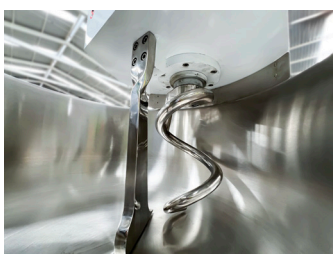

AMAS DP-AM-ES-80

AMASADORA 80L.

- **OPERACIÓN SEGURA**

Dos botones de emergencia a la izquierda y derecha del panel de control.

- **TAZÓN Y ADITAMENTOS RESISTENTES**

Adecuado para el pan con bajo porcentaje de agua, que requiere gran fuerza para mezclar.

- **PROCESOS MÁS EFICIENTES**

Panel de control electrónico que permite variar el modo de operación según las necesidades del usuario.

- **REJILLA CON INTERRUPTOR DE SEGURIDAD**

Permite detener la amasadora instantáneamente una vez se levanta la rejilla para una operación segura.

- **BASE ADAPTABLE Y RESISTENTE**

Complementada con soportes ajustables para un nivelado perfecto y un diseño pensado para resistir las condiciones de trabajo más exigentes

- **SISTEMA DE BLOQUEO DE ENERGIA**

Interruptor principal con estándar de seguridad internacional.

MODELO	AMAS DP-AM-ES-80
⚡ ALIMENTACIÓN	220 V a 60 Hz Trifásica
🔌 POTENCIA DE MOTOR (HP)	6
🗄️ VOLUMEN DE TAZÓN (L.)	80
🍞 MASA TERMINADA (kg)	25
🌀 VELOCIDAD (rpm)	245/122
📦 PESO (kg)	316
📏 DIMENSIONES (cm)	60.3 x 106.5 x 113 (fr x fo x al)